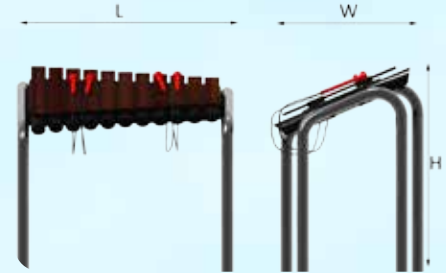

x4					47kg	cm	in
					Length	135	53
					Width	93	37
					Max Height	99	39